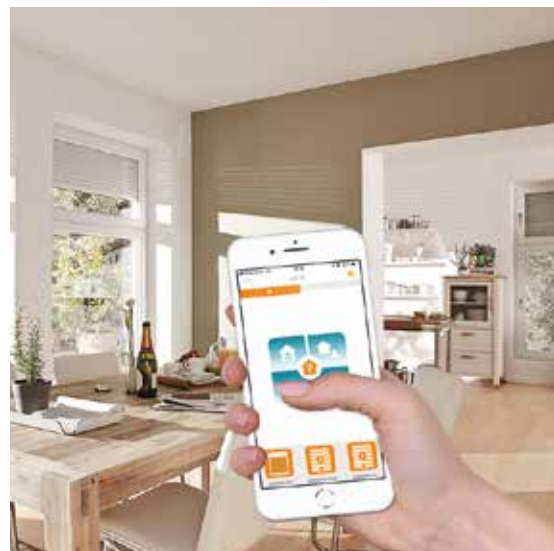

Mehr Komfort und Freiheit durch intelligente Steuerungsmöglichkeiten.