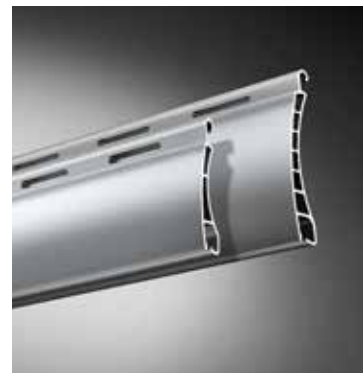

Kunststoff
Die preiswerte Lösung mit durchdachten Details.