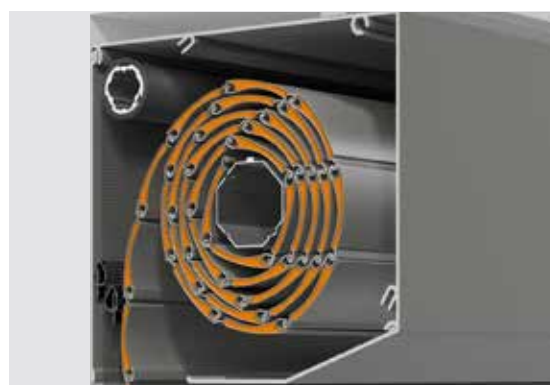

Fallschutz mit ungetrübtem Ausblick

ROMA Absturzsicherung

Der Trend zu raumhohen Verglasungen macht wirksame Absturzsicherungen am Fenster unerlässlich. Die integrierte Absturzsicherung von ROMA vereint maximale Sicherheit mit stilvollem Design. Durch die gläserne Balustrade bleibt Ihr Ausblick nach draußen uneingeschränkt erhalten. Sie sorgt außerdem für ein Vielfaches an Tageslicht und beschert Ihnen so ein hohes Wohlfühlklima.

Integrierte Glas-Absturzsicherung im Vorbaurollladen

Hausverbot für lästige Plagegeister

Insektenschutz

ROMA Rollläden sind kombinierte Alleskönner. Mit dem optional vollintegrierten Insektenschutz-Rollo sperren Sie mit einem Handgriff lästige Insekten aus. Wenn Sie es tagsüber oder in der kalten Jahreszeit nicht mehr brauchen, verschwindet das Gewebe zur Gänze im Rollladenkasten. Viele ROMA Rollläden können mit Insektenschutz ausgestattet werden – sogar nachträglich.